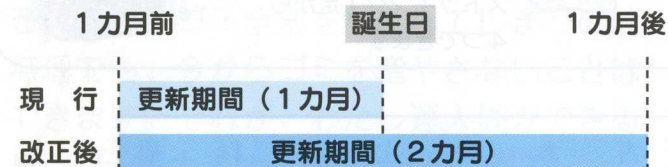

中央公民館短歌教室詠草

道路交通法 一部改正の ポイント

6月1日施行

★ポイント1

運転免許証の更新を受ける方の負担の軽減

①運転免許証の有効期限が延長

現行の「3年（優良運転者は5年）」が初心運転者や一定以上の違反経歴者等を除き「原則5年」となります。

※「一定以上の違反経歴者」とは、過去5年間に

- 違反点数4点以上の違反がある者
 - 3点以下の軽微な違反が2回以上ある者
 - 道路外致死傷又は重大違反そのおかし等をしたことがある者
 - 人身事故、建造物損壊事故もしくは当て逃げ事故を起こした者
- のいずれかに該当する者をいい、有効期間は3年となります。

②更新期間、誕生日をはさむ2カ月間に

免許証の更新期間が、現行は「誕生日の前1カ月間」でしたが改正後は「誕生日の1カ月前から1カ月後までの2カ月間」に延長。