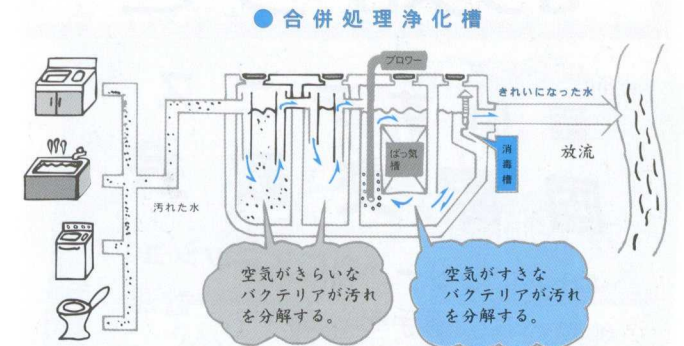

★ポイント4

違反点・事故点等が大幅アップ

①悪質違反の違反点、酒気帯び関連の違反点が大幅アップ

酒気帯び運転の違反点数の区分が呼気1ℓ中アルコール濃度「0.15mg以上0.25mg未満」と「0.25mg以上」の2段階になりました。

違反行為の種類	違反点数	
	改正前	改正後
酒酔い運転・麻薬等運転・共同危険行為等違反	15点	25点
酒気帯び(0.25以上) 無免許運転	13点	23点
酒気帯び(0.25未満) 無免許運転	12点	20点
無免許運転	12点	19点
酒気帯び(0.25以上) 速度超過(50以上)等	13点	19点
酒気帯び(0.25以上) 速度超過(30[高速40]以上50未満)等	9点	16点
酒気帯び(0.25以上) 速度超過(25以上30[高速40]未満)等	8点	15点
酒気帯び(0.25以上) 速度超過(25未満)等	7点	14点
酒気帯び運転(0.25以上) 過労運転等	6点	13点
酒気帯び(0.25未満) 速度超過(50以上)等	12点	13点
酒気帯び(0.25未満) 速度超過(30[高速40]以上50未満)等	6点	9点
酒気帯び(0.25未満) 速度超過(25以上30[高速40]未満)等	3点	8点
酒気帯び(0.25未満) 速度超過(25未満)等	1～2点	7点
酒気帯び運転(0.25未満)	なし	6点

トイレや家庭排水の処理に “合併処理浄化槽”の設置を

金田町の河川の水質は、家庭から流れる排水で非常に汚れています。金田町では、平成9年度に生活排水対策推進計画を策定して、河川の水の浄化に努めるように呼びかけています。生活排水による水質の汚濁を防止するため、補助制度に基づき合併処理浄化槽の設置の普及を図っています。

★補助対象者

町全域において、専用住宅に合併処理浄化槽を設置しようとする方。ただし、次の場合は除かれます。

- ①浄化槽法の設置の届出の審査または、建築基準法の確認を受けていない場合。
- ②住宅等を借りている方で、賃貸人の承諾が得られない場合。
- ③販売の目的で、合併処理浄化槽付専用住宅を建築する場合。

★補助対象の合併処理浄化槽の規模、機能

①専用住宅に設置するもの

主に、建築物の床面積2分の1以上を居住用とする建物(アパートおよび賃貸住宅については、専用住宅とみなす。)

②10人槽以下のもの

浄化槽の人槽は、建築面積によって算出される