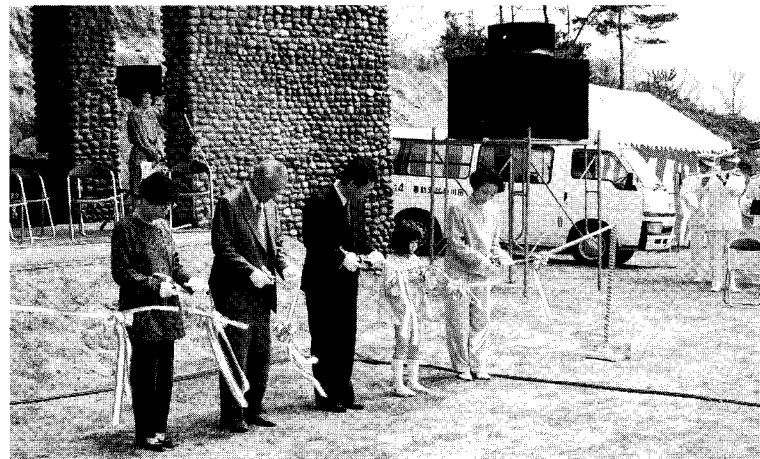

♪ オープン! テープカット

♪ 田川消防本部音楽隊

そうぐみさん、大きな声で……

♪ トリオ・ザ・ギター

ート

さわやかな歌声が
流れました。

♪ おねえちゃん
かっこいい!

♭ 熱〜唱〜