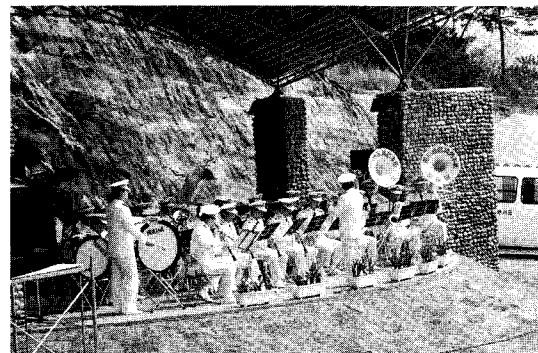

♪ 田川消防本部音楽隊