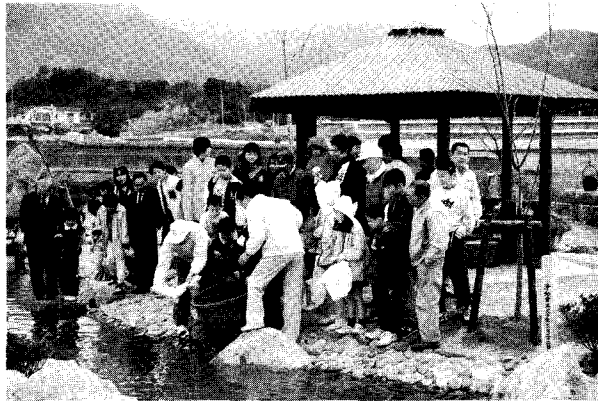

3月7日・8日に方城町健康福祉まつりが保健福祉センターで行われ、健康測定や猿回し、ボランテニアグループのバザーなどが行われました。
7日には、3カ所のチェックポイント通りながらのウォークラリーが行われ、子どもからお年寄りまでが3人1組となり、和気あいあいとウォーキングを楽しんでいました。

また、8日には永六輔さんの講演会があり、町内外から約350人が集まりました。
りゆうちようなしやべりで定評のある永さんは、「ボケ予防には寝る前に今日一日食べた物を思い出しながら寝ることを強調する」とも、「自分が何をしてもらいたいかをはっきりと言ってもらいたい」ということを日本人の接待の仕方を例にとり、おもしろおかしく話し、会場には笑い声があえませんでした。

ちょっと休憩して いきませんか

— せせらぎ公園完成 —
ふるさとづくり事業で、弁城地区にせせらぎ公園が完成しました。これを記念して3月22日に式典があり、地元の子どもたちにより大きな錦鯉の放流が行われました。また、車の荷台から餅投げも行われ、訪れた人々は公園の完成を祝いました。
この公園付近は朝晩歩く人が多く、あずまやもあり、ちょっと一服するのに絶好の場所です。みなさん、ぜひ一度立ち寄ってみてください。