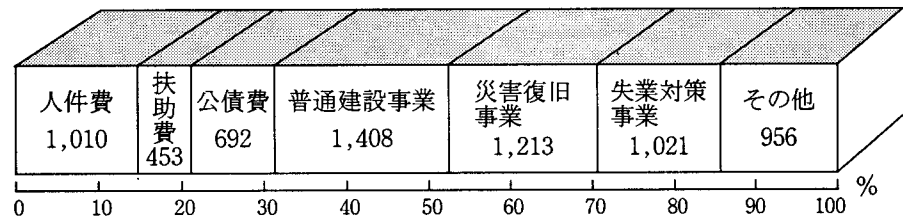

1998年(平成10年)5月 第199号

方城町の平成10年度予算がきまりました。

平成10年度一般会計当初予算の状況

歳入
67億5千3百万円

歳出
67億5千3百万円

平成10年度当初予算が、3月定例議会において可決承認されました。
一般会計予算は、総額67億5千3百万円で、前年度の53億8千6百万円に比べて13億6千7百万円の増額予算になっています。

会計別当初予算額調べ (平成10年度・平成9年度比較)