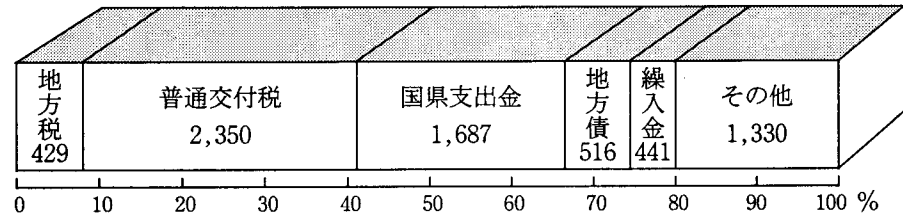

方城町の平成10年度予算がきまりました。

平成10年度一般会計当初予算の状況

歳入
67億5千3百万円