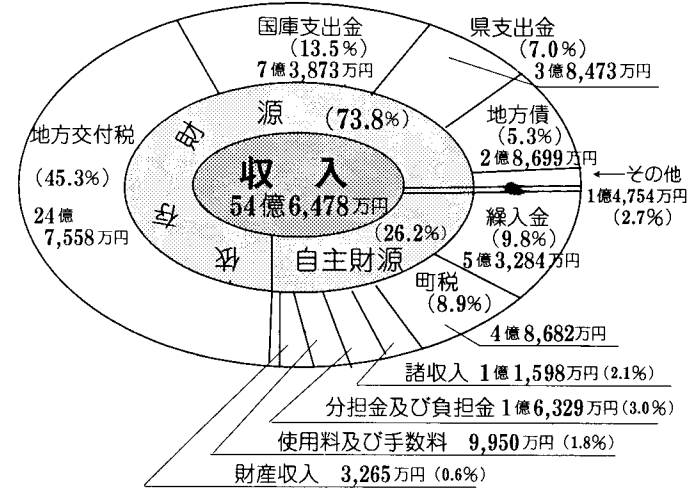

特別会計決算

町には、一般会計のほかに特定の目的のために設けられた5つの特別会計があります。
これらの会計は、みなさんの払う保険税や使用料などで運営され、暮らしに役立っています。

国民健康保険	町立病院事業	老人保健事業	上水道事業	新築資金貸付事業
収入7億0,583万円 支出6億9,408万円 1,175万円の黒字でした。	収入8億5,714万円 支出7億8,586万円 7,128万円の黒字でした 累計は1億4,623万円の黒字です。	収入12億3,072万円 支出12億1,859万円 1,213万円の黒字でした。	収入2億2,187万円 支出1億8,797万円 3,390万円の黒字でした 累計は2億2,087万円の赤字です。	収入3億8,783万円 支出4億0,596万円 7,178万円の赤字でした。

人間の尊さを教える 最初の学校は家庭である

ペスタロッチ

人権週間は、1948年12月10日に国際連合で「世界人権宣言」が採択されたのを記念して定められたものです。

しかし、わたしたちの身の回りには、部落差別をはじめ、女性に対する差別、身体障害者に対する差別在日外国人に対する差別など今でも根強く残っています。

人権は、すべての人が幸せに暮らすためにかくことのできない大切な権利です。

町民の皆さん一人ひとりが自分自身の問題として考え、あらゆる差別をなくし、明るい社会を築いていきましょう。

福岡県のとりくみ

12/10(水) 講演会 13:00~15:30

演題 「こころの風景」

講師 五木寛之さん

場所 クローバープラザ大ホール

春日市原町3丁目1-7

お問い合わせ ☎092-584-1271

人権旬間

12月4日▶13日

・人権尊重旬間中の行事・

人権駅伝大会

- ・とき 12月7日(日) 午前9時集合
- ・ところ 町民グラウンド

人権を考える夕べ

1. ・とき 12月12日(金) 午後7時開会
   - ・ところ 同和对策中央研修所
2. 人権に対する児童・生徒及び各団体の意見発表
   まとめ 福岡県立大学 森山沾一 教授

特設人権相談

- ・とき 12月8日(月) 午前11時午後3時30分
- ・ところ 赤池町福祉センター

20歳になったら

国民年金に必ず加入しましょう

●20才からキチンと保険料を納めていればどうなるの？

万一の事故には障害基礎年金が支給されます。

将来、満額の老齢基礎年金が支給されます。

●保険料が払えない場合はどうすればいいの？

お住まいの市区町村の国民年金担当窓口 신청して承認されれば保険料納付が免除されます。

学生の皆さんも必要です。

役場年金係 ☎28-2004

157人を祝います
赤池町成人式

とき 平成10年1月3日(出)
ところ 赤池町同和对策中央研修所

〈対象者〉
昭和52年4月2日~昭和53年4月1日の間の出生者で、下記の条件に相当する方。
・現在赤池町に住居票を置く方。
・赤池中学校卒業生(卒業後町外に在住するものを含む)

20歳

おめでとう・はたち

昔ばなし
に花が
咲く

一般会計

収入額 54億6,470万円

20億7,129万円の赤字でした。

支出額 75億3,599万円