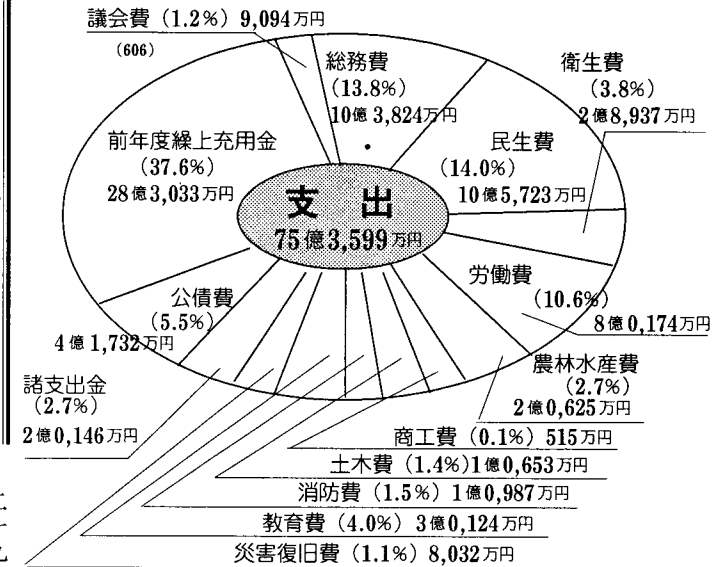

特別会計決算

町には、一般会計のほかに特定の目的のために設けられた5つの特別会計があります。
これらの会計は、みなさんの払う保険税や使用料などで運営され、暮らしに役立っています。

国民健康保険	町立病院事業	老人保健事業	上水道事業	新築資金貸付事業
収入7億0,583万円 支出6億9,408万円 1,175万円の黒字でした。	収入8億5,714万円 支出7億8,586万円 7,128万円の黒字でした 累計は1億4,623万円の黒字です。	収入12億3,072万円 支出12億1,859万円 1,213万円の黒字でした。	収入2億2,187万円 支出1億8,797万円 3,390万円の黒字でした 累計は2億2,087万円の赤字です。	収入3億8,783万円 支出4億0,596万円 7,178万円の赤字でした。

人間の尊さを教える 最初の学校は家庭である

ペスタロッチ

人権週間は、1948年12月10日に国際連合で「世界人権宣言」が採択されたのを記念して定められたものです。

しかし、わたしたちの身の回りには、部落差別をはじめ、女性に対する差別、身体障害者に対する差別在日外国人に対する差別など今でも根強く残っています。

人権は、すべての人が幸せに暮らすためにかくことのできない大切な権利です。

町民の皆さん一人ひとりが自分自身の問題として考え、あらゆる差別をなくし、明るい社会を築いていきましょう。

福岡県のとりくみ

12/10(水) 講演会 13:00~15:30

演題 「こころの風景」

講師 五木寛之さん

場所 クローバープラザ大ホール

春日市原町3丁目1-7

お問い合わせ ☎092-584-1271

人権旬間

12月4日▶13日

・人権尊重旬間中の行事・

人権駅伝大会

- ・とき 12月7日(日) 午前9時集合
- ・ところ 町民グラウンド

人権を考える夕べ

1. ・とき 12月12日(金) 午後7時開会
   - ・ところ 同和对策中央研修所
2. 人権に対する児童・生徒及び各団体の意見発表
   まとめ 福岡県立大学 森山沾一 教授

特設人権相談

- ・とき 12月8日(月) 午前11時午後3時30分
- ・ところ 赤池町福祉センター

20歳になったら

国民年金に必ず加入しましょう

●20才からキチンと保険料を納めていればどうなるの？

万一の事故には障害基礎年金が支給されます。

将来、満額の老齢基礎年金が支給されます。

●保険料が払えない場合はどうすればいいの？

お住まいの市区町村の国民年金担当窓口 신청して承認されれば保険料納付が免除されます。

学生の皆さんも必要です。

役場年金係 ☎28-2004

157人を祝います
赤池町成人式

とき 平成10年1月3日(出)
ところ 赤池町同和对策中央研修所

〈対象者〉
昭和52年4月2日~昭和53年4月1日の間の出生者で、下記の条件に相当する方。
・現在赤池町に住居票を置く方。
・赤池中学校卒業生(卒業後町外に在住するものを含む)

20歳

おめでとう・はたち

昔ばなし
に花が
咲く

一般会計

収入額 54億6,470万円

20億7,129万円の赤字でした。

支出額 75億3,599万円

借入金(起債)現在高の推移

平成八年度町の決算

九月の定例議会で平成八年度の一般会計と特別会計の決算が承認されましたのでお知らせします。
町が行っている事業は、私たちが納めた税金や、国・県からの補助金などでまかなわれています。決算はこのお金が私たちの暮らしや街づくりの中で、どのように生かされたかをまとめました。財政再建計画の中で、という厳しい状況の中限られた財源でやりくりしました。

収入