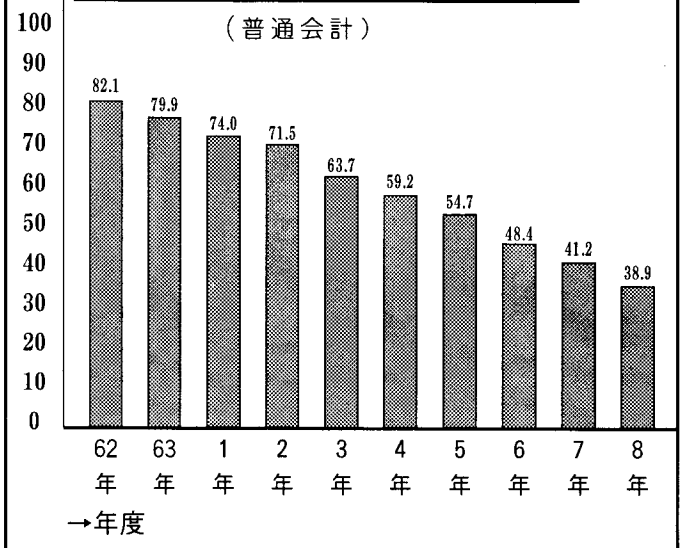

収入額 54億6,470万円

20億7,129万円の赤字でした。

支出額 75億3,599万円

借入金(起債)現在高の推移

平成八年度町の決算

九月の定例議会で平成八年度の一般会計と特別会計の決算が承認されましたのでお知らせします。
町が行っている事業は、私たちが納めた税金や、国・県からの補助金などでまかなわれています。決算はこのお金が私たちの暮らしや街づくりの中で、どのように生かされたかをまとめました。財政再建計画の中で、という厳しい状況の中限られた財源でやりくりしました。