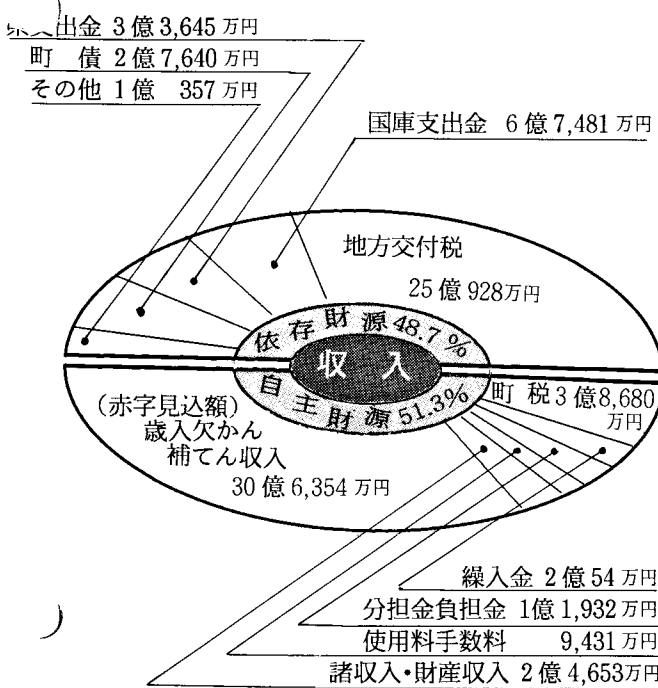

一般会計…80億1,155万円

特別会計・企業会計…32億2,925万円