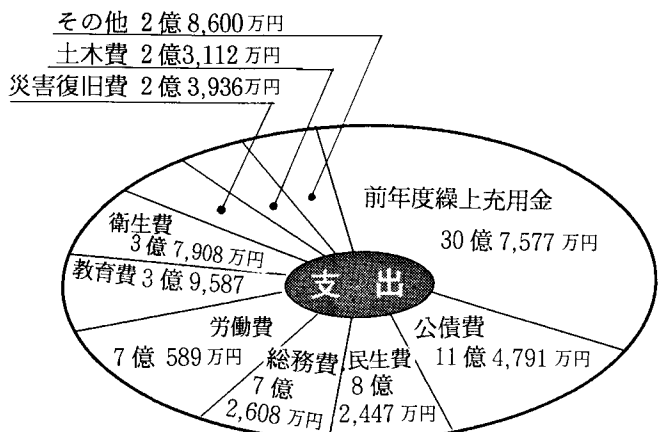

平成4年度 一般会計予算の内訳