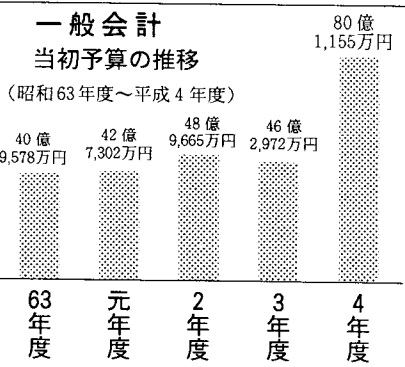

財政再建の本格予算決まる

平成四年度の一般会計予算や、特別会計予算が、三月議会で決まりました。財政再建計画に基づいた予算で、総額は八十八億千五百万円となっており、前年度に比べ七十三パーセント、額にして三十三億八千三百六十三万円に増えています。このうち、三十億六千三百五十四万円が赤字見込額です。

収入

赤字見込額は
三十億六千万円

町の収入は、町税や使用料・手数料など、町が自ら確保できる自主財源と、地方交付税や、国、県か

らの支出金、町債（借入金）など、他から収入する依存財源とで成り立っています。

今年度は、自主財源が予算全体の五十一・三パーセントとなっていますが、そのうち七十五パーセントの三十億六千三百五十四万円は

赤字見込額となっており、実質的な自主財源は十三パーセントとなっています。ちなみに、この自主財源が多いほど財政運営がスムーズにできるようになります。（一般的に、四十パーセント）

支出

苦しい中、借金返済と教育施設が目玉です

支出の中で一番大きな割合を占めているのが前年度繰上充用金です。これは、前年度の歳入不足額

（赤字額）に充てたお金です。

次に多いのは、公債費（借入金の返済金）です。再建計画でこの借入金を早く返すため、繰上償還として約二億円計上しています。

町立病院も財政再建企業の指定を受け、経営努力を行っていますが、この病院会計への繰出金として約二億円を支出するようになっています。

厳しい中でも、上野小学校の校舎大規模改修工事や、中学校でのパソコンコンピューター（パソコン）教室の新設など明日のあか