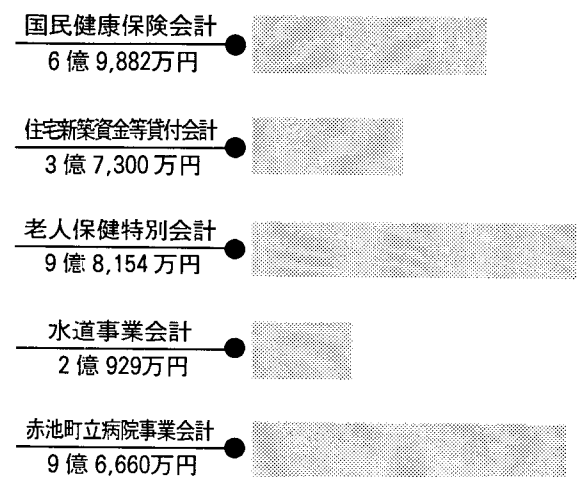

「臨時財政特例償還金」や「地域福祉基金」「地域づくり推進事業」など、将来を見据えた財政運営を行なう内容になっています。厳しい現況の中、再建に向かって二年次の当初予算です。