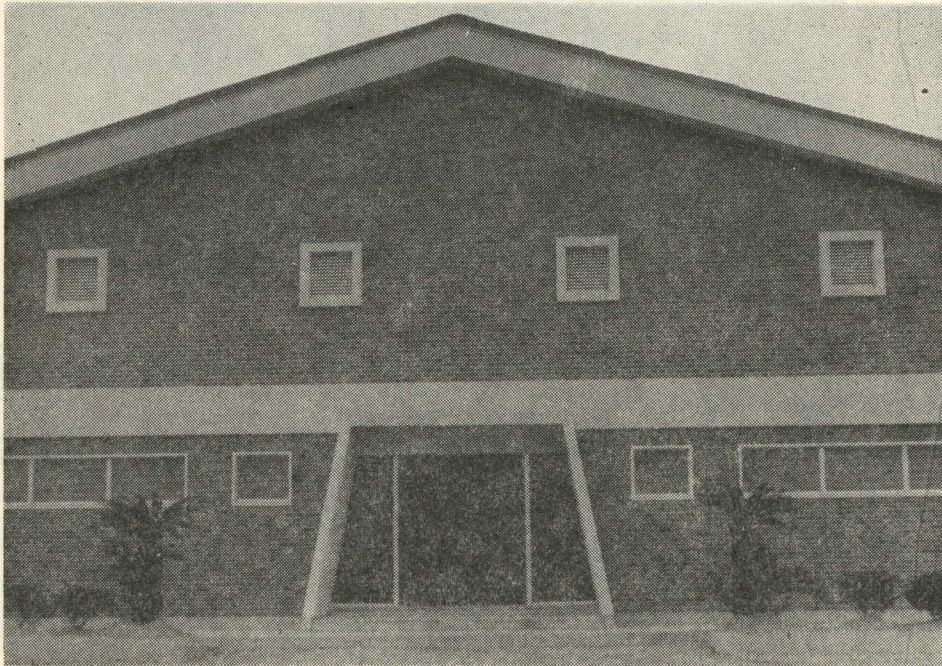

報 廣

あかいけ

発行所 赤池町役場 編集 総務課 文書広報係 No.130号

町の人口

(7月1日現在)

総人口	8,895人
男子	4,177人
女子	4,718人
世帯数	2,666世帯