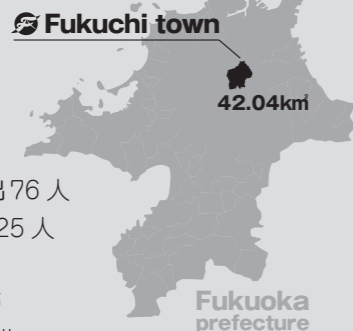

Population

人のうごき (福智町の人口)

●人口 23,604人
前月比 - 60人
前年比 - 376人

●男性 11,207人
●女性 12,397人

転入 34人・転出 76人
出生 7人・死亡 25人

●世帯 11,158世帯

前月比 - 10世帯
前年比 - 478世帯

※平成28年7月末現在 (住民基本台帳人口)