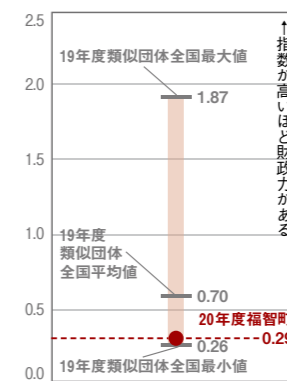

07 財政力指数 財政力は全国最低水準