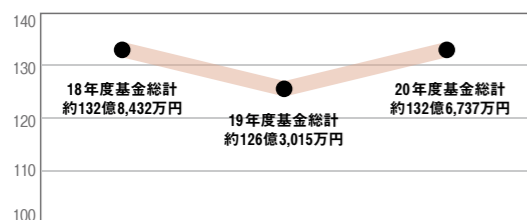

05 基金 町の貯金が前年度から約6億4千万円増加

法律や条例に基づいて設置される基金は、特定の目的のために活用する貯金です。普通会計では24の基金があり、20年度末残高は約132億4千837万円。また特別会計の2つの基金残高は約1千9百万円で、町の基金合計は約132億7千万円となっています。19年度は主に繰上償還に充てるために基金を取り崩しましたが、本年度は繰り上げ償還を行わなかったために基金残高が約6億4千万円増加しました。

06 地方債 町の借金残高約10億5千万円を解消

年度を越えて元利を償還する借入金を地方債といいます。20年度末の地方債残高は19年度から約10億5千万円を解消し、約232億円となりました。福智町の場合、償還額の一定割合が地方交付税措置されるものが多く、試算では65%近くの算入が見込まれますが、財政負担の割合も増大しています。今後は合併効果を表しながら借金を減少させなければなりません。