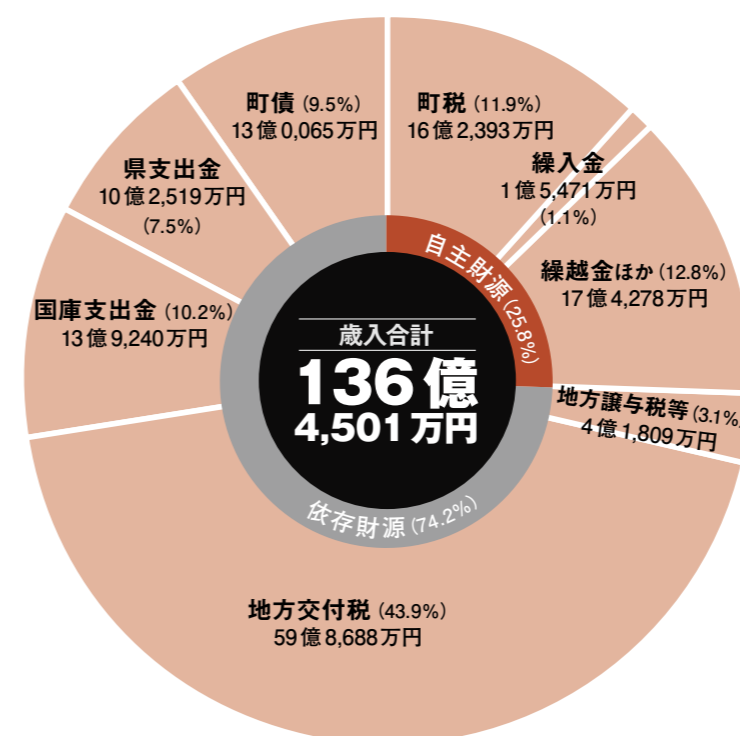

01 健全化判断比率と資金不足比率

早期健全化基準はすべてクリアも厳しい財政状況

自治体の財政破たんを未然に防ぐとともに、悪化した団体に対して早期に健全化を促すことを目的とした「地方公共団体の財政の健全化に関する法律」(財政健全化法)が平成19年6月に制定されました。その中で、平成19年度決算から財政判断指標(健全化判断比率・資金不足比率)について監査委員が審査を行い、その意見を付けて議会に報告し、かつ公表することが義務付けられています。平成20年度決算に基づいて算定された福智町の健全化判断比率および資金不足比率は、下の表のとおりです。すべて早期健全化基準を下回っていますが、福智町の財政が厳しい状況であることに変わりはなく、今後も行財政改革の推進が求められます。

健全化判断比率	福智町	早期健全化基準	財政再生基準
実質赤字比率 普通会計の赤字から財政運営の深刻度をみる比率	— (△9.45%)	13.93%	20.00%
連結実質赤字比率 すべての会計の赤字から財政運営の深刻度をみる比率	— (△4.55%)	18.93%	40.00%
実質公債費比率 借金の返済額等の大きさから資金繰りの危険度をみる比率	14.4%	25.0%	35.0%
将来負担比率 町が抱える負債の残高から将来財政への圧迫度をみる比率	— (△55.9%)	350.0%	—

資金不足比率	福智町	経営健全化基準	備考
資金不足比率 企業会計の資金不足割合から経営状況の深刻度をみる比率	— (△77.5%)	20.0%	水道企業会計での算定

※赤字が生じない場合は「—」(該当なし)で表示、参考値の黒字比率を(△)内に掲載。