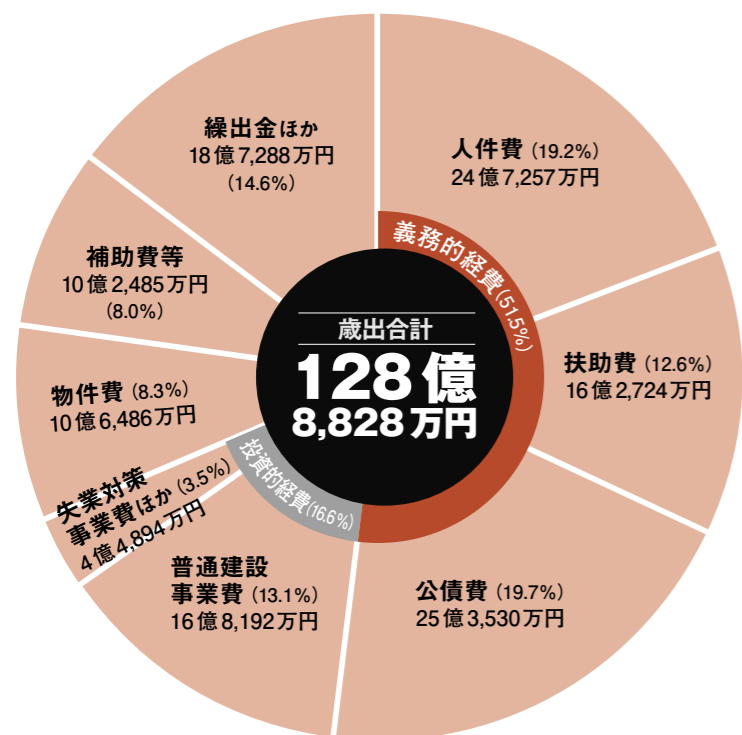

03 一般会計歳出

前年度に比べて実質約2億円の増額

平成20年度に町が支出した一般会計の総額は128億8千828万円です。平成19年度決算額に比べて約7億円の減額となっていますが、前年度の公債費繰上償還約9億円を除けば実質約2億円の増額となっています。これを性質別に見ると、人件費・扶助費・公債費の「義務的経費」が約66億円で全体の51.5%、そのうち借金を返済する公債費は約25億3千万円で、全体の19.7%となっています。また道路や公共施設の建設などの経費「投資的経費」は約21億3千万円で全体の16.6%、そのうち普通建設事業費が19年度より約3億5千万円減額の約16億8千万円で、全体の13.1%となっています。

※繰上償還…過去に借り入れた公債費(借金)を予定の償還期日より早く返済することによって、将来の公債費負担(利子)が軽減されます。

04 特別会計 国保と診療所の赤字が合わせて7億7,653万円

特定の事業を行うために一般会計と区分して設置されている特別会計(水道事業会計のみ企業会計)では、前年度に引き続き、国民健康保険特別会計が2億1,677万円、町立診療所事業特別会計が5億7,486万円の赤字を出すかたちとなり、依然として厳しい財政状況に直面しています。

区分	歳入	歳出	歳入歳出差引額
老人保健特別会計	2億7,946万円	2億7,191万円	+755万円
後期高齢者医療特別会計	2億3,075万円	2億2,763万円	+312万円
国民健康保険特別会計	24億7,868万円	30億5,354万円	-2億0,167万円
町立診療所事業特別会計	8億0,816万円	10億0,983万円	-5億7,486万円
住宅新築資金等貸付事業特別会計	2億9,876万円	2億6,466万円	+3,410万円
水道事業特別会計	5億8,304万円	5億6,136万円	+2,168万円