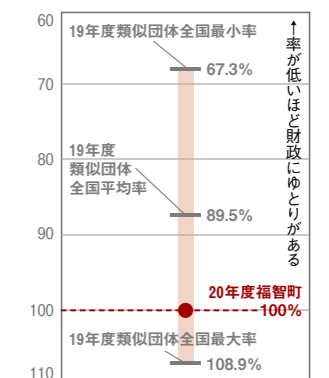

08 経常収支比率 依然100%の危険水準

人件費など毎年必ず必要とする経費(家庭でいえば食費や高熱水費などの生活費)を比較的安定している収入で割った指数が経常収支比率です。福智町の普通会計の経常収支比率は19年度より4%下降し100%となりました。しかし依然として「財政構造が弾力性を失い硬直化している」とされる危険ライン上で、財政のゆとりはなく、今後も職員数を着実に減少させ、人件費削減を進めていきます。