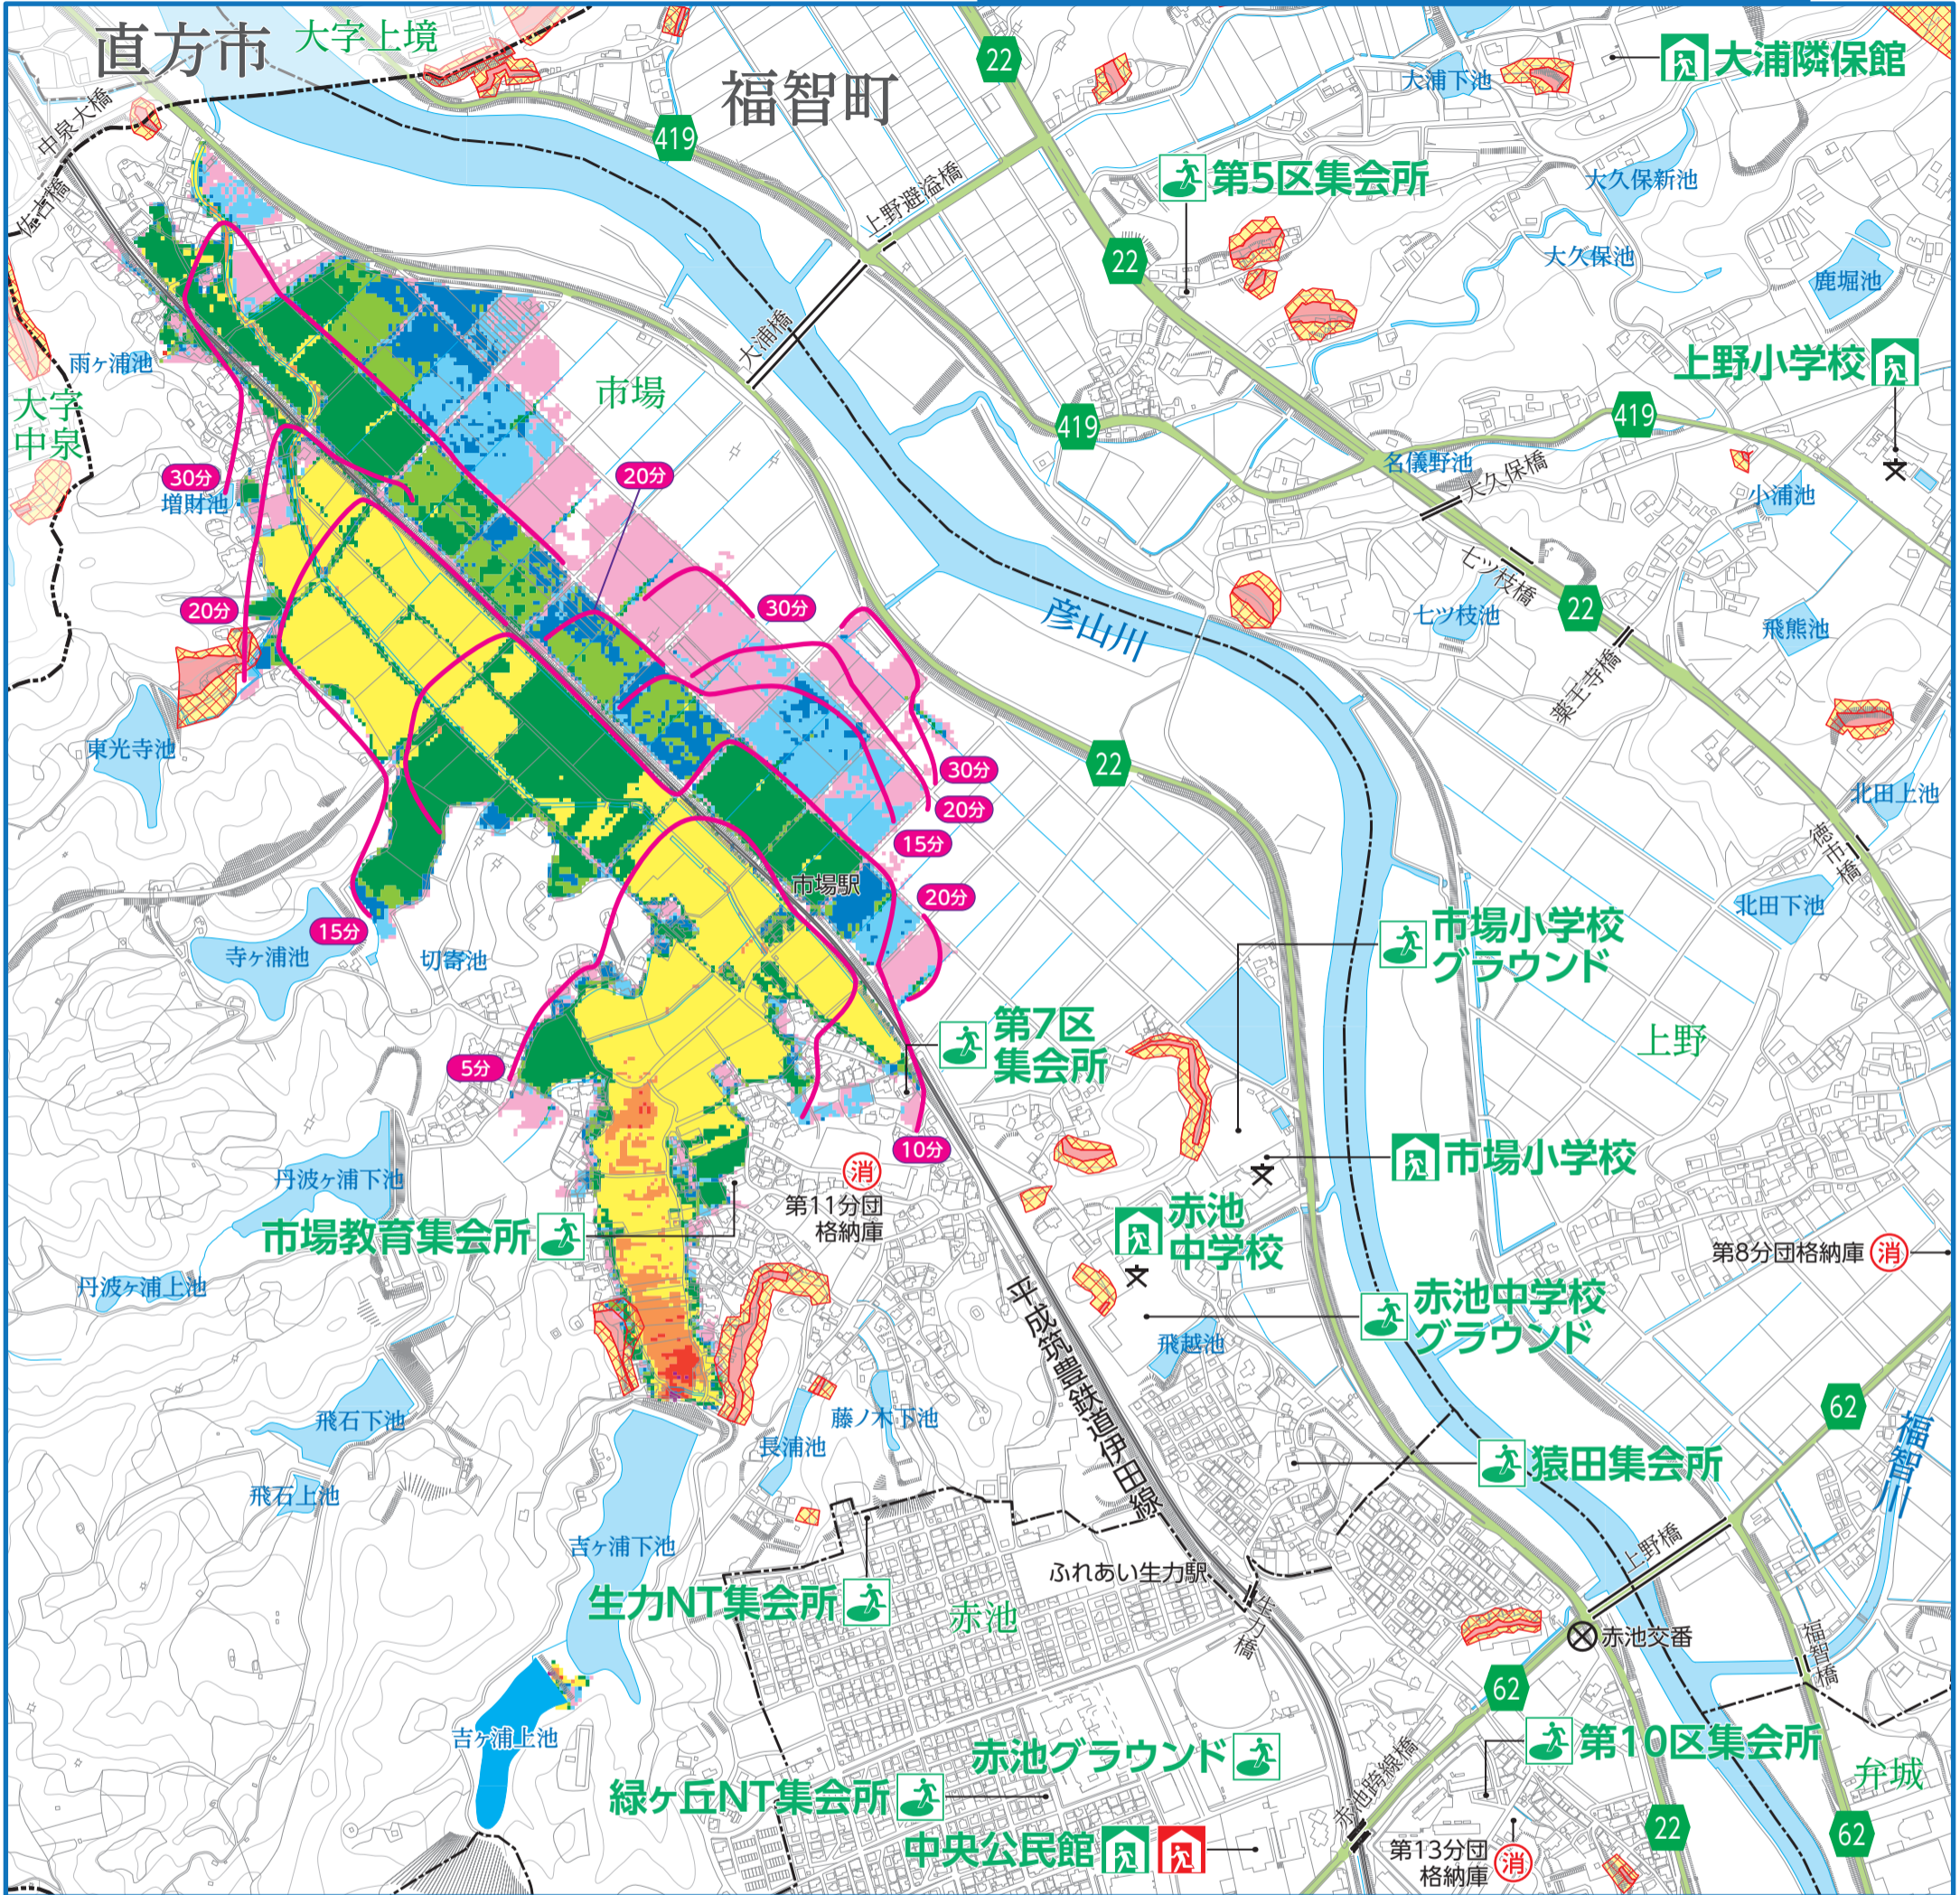

# 福智町 ため池ハザードマップ(最大湛水深)

このハザードマップは、福智町市場に位置する吉ヶ浦上池が自然災害により決壊する最悪の事態を想定し、決壊による浸水被害想定と避難対策等の情報を分かりやすく住民の皆さんに提供することを目的に作成したものです。

# 吉ヶ浦上池

■ 堤高 6.3m ■ 総貯水量 49,000m<sup>3</sup>

「この地図は、福智町長の承認を得て、金田町全図1/2,500、方城町地形図1/2,500、赤池町全図1/10,000を使用して調製したものです。(承認番号) 令和5年12月6日 5建土第335号 JIS Z 8201 広域避難場所 避難所(建物) (禁無断複製) ©2026 ZENRIN CO., LTD.

湛水深		最大浸水想定区域の目安	
色別	範囲(m)	高さ	浸水状況
紫	5.00m以上	5.0m	2階の軒下まで浸水
赤	3.00~5.00未満	4.0m	
橙	2.00~3.00未満	3.0m	2階の床下まで浸水
黄	1.00~2.00未満	2.0m	1階の軒下まで浸水
緑	0.50~1.00未満	1.0m	大人の腰までつかる程度
青	0.40~0.50未満	0.5m	大人の膝までつかる程度
水	0.30~0.40未満	0m	地盤高さ
白	0.20~0.30未満		
粉	0.01~0.20未満		

**土砂災害警戒区域** (イエローゾーン)

土砂災害が発生した場合に、住民の生命または身体に危害が生ずる恐れがあると認められた区域で土砂災害を防止するために警戒避難体制を特に整備すべき土地の区域

**土砂災害特別警戒区域** (レッドゾーン)

土砂災害が発生した場合に、建築物の損壊が生じ住民等の生命又は身体に著しい危害が生ずるおそれがあると認められた区域

縮尺 1:9,000

0 100 200 300m