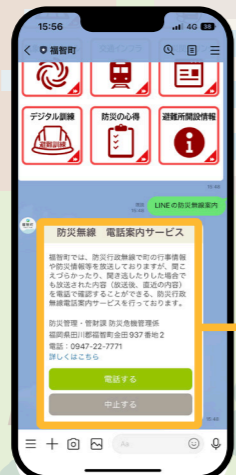

↑避難の意味、正しい行動を理解する。

↑防災情報を確認し、万全の備えを。

- 河川カメラチェック**
災害時の河川の水位をリアルタイムで把握できるカメラ。
- 気象庁/雨雲の動き**
天気予報や台風の進路など気象情報を確認ができる。
- 福岡県避難所情報**
福智町の避難所開設情報や場所を確認ができる。

「防災情報」で万全の備えを 日々の暮らしをLINEで守ろう

1 「デジタル避難訓練」について

福智町 24.01.01 万が一に備えて、約5分でできる「デジタル避難訓練」です。

「デジタル避難訓練」では、「防災情報」にある、さまざまな機能の活用方法などを避難訓練をとおして紹介していきます。

↑手遅れになる前にいつ避難するかを確認しましょう。

タップ

↑これで大雨想定訓練は終了です。お疲れ様でした。

2 「防災行政無線案内」について

タップ

福智町 24.01.01

「防災行政無線案内」では、福智町の行事情報や防災情報等を放送していますが、聞こえづらかったり、聞き逃した場合でも放送された内容(放送後、直近の内容)を電話で確認することができる電話案内サービスです。

「防災情報」をタップ。

タップ

今回は、大雨の場合を想定して訓練を行っていきます。

タップ

↑ハザードマップを確認。

↑「同意する」をタップ。

↑マップで災害リスクを確認。

P7へ