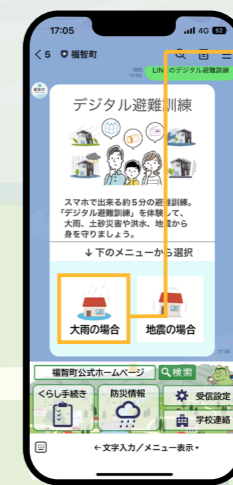

↑避難の意味、正しい行動を理解する。

↑防災情報を確認し、万全の備えを。

- 河川カメラチェック**
災害時の河川の水位をリアルタイムで把握できるカメラ。
- 気象庁/雨雲の動き**
天気予報や台風の進路など気象情報を確認ができる。
- 福岡県避難所情報**
福智町の避難所開設情報や場所を確認ができる。

「防災情報」で万全の備えを 日々の暮らしをLINEで守ろう

1 「デジタル避難訓練」について

福智町 24.01.01 万が一に備えて、約5分でできる「デジタル避難訓練」です。

「デジタル避難訓練」では、「防災情報」にある、さまざまな機能の活用方法などを避難訓練をとおして紹介していきます。

↑手遅れになる前にいつ避難するかを確認しましょう。

タップ

↑これで大雨想定訓練は終了です。お疲れ様でした。

2 「防災行政無線案内」について

タップ

福智町 24.01.01

「防災行政無線案内」では、福智町の行事情報や防災情報等を放送していますが、聞こえづらかったり、聞き逃した場合でも放送された内容(放送後、直近の内容)を電話で確認することができる電話案内サービスです。

「防災情報」をタップ。

タップ

今回は、大雨の場合を想定して訓練を行っていきます。

タップ

↑ハザードマップを確認。

↑「同意する」をタップ。

↑マップで災害リスクを確認。

P7へ