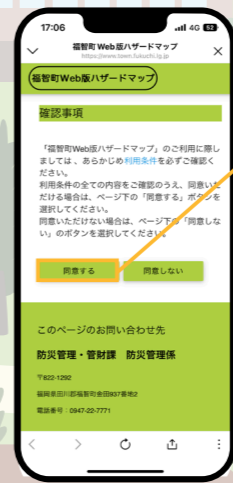

↑避難の意味、正しい行動を理解する。

↑防災情報を確認し、万全の備えを。

- 河川カメラチェック**
災害時の河川の水位をリアルタイムで把握できるカメラ。
- 気象庁/雨雲の動き**
天気予報や台風の進路など気象情報を確認ができる。
- 福岡県避難所情報**
福智町の避難所開設情報や場所を確認ができる。

「防災情報」で万全の備えを 日々の暮らしをLINEで守ろう

1 「デジタル避難訓練」について

福智町 24.01.01 万が一に備えて、約5分でできる「デジタル避難訓練」です。

「デジタル避難訓練」では、「防災情報」にある、さまざまな機能の活用方法などを避難訓練をとおして紹介していきます。

↑手遅れになる前にいつ避難するかを確認しましょう。

タップ

↑これで大雨想定訓練は終了です。お疲れ様でした。

2 「防災行政無線案内」について

タップ

福智町 24.01.01

「防災行政無線案内」では、福智町の行事情報や防災情報等を放送していますが、聞こえづらかったり、聞き逃した場合でも放送された内容(放送後、直近の内容)を電話で確認することができる電話案内サービスです。

「防災情報」をタップ。

タップ

今回は、大雨の場合を想定して訓練を行っていきます。

タップ

↑ハザードマップを確認。

↑「同意する」をタップ。

↑マップで災害リスクを確認。

P7へ