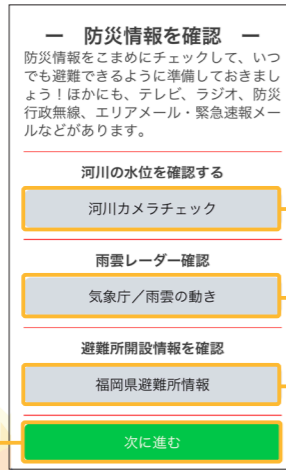

↑避難の意味、正しい行動を理解する。

↑防災情報を確認し、万全の備えを。

- 河川カメラチェック**
災害時の河川の水位をリアルタイムで把握できるカメラ。
- 気象庁/雨雲の動き**
天気予報や台風の進路など気象情報を確認ができる。
- 福岡県避難所情報**
福智町の避難所開設情報や場所を確認ができる。

「防災情報」で万全の備えを 日々の暮らしをLINEで守ろう

1 「デジタル避難訓練」について

福智町 24.01.01 万が一に備えて、約5分でできる「デジタル避難訓練」です。

「デジタル避難訓練」では、「防災情報」にある、さまざまな機能の活用方法などを避難訓練をとおして紹介していきます。

↑手遅れになる前にいつ避難するかを確認しましょう。

タップ

↑これで大雨想定訓練は終了です。お疲れ様でした。

2 「防災行政無線案内」について

タップ

福智町 24.01.01

「防災行政無線案内」では、福智町の行事情報や防災情報等を放送していますが、聞こえづらかったり、聞き逃した場合でも放送された内容(放送後、直近の内容)を電話で確認することができる電話案内サービスです。