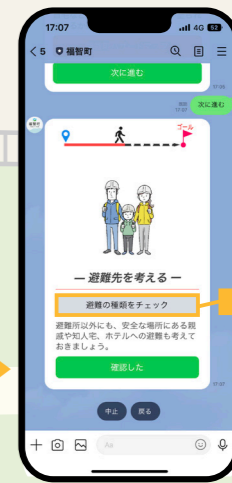

↑避難の意味、正しい行動を理解する。

↑防災情報を確認し、万全の備えを。

- 河川カメラチェック**
災害時の河川の水位をリアルタイムで把握できるカメラ。
- 気象庁/雨雲の動き**
天気予報や台風の進路など気象情報を確認ができる。
- 福岡県避難所情報**
福智町の避難所開設情報や場所を確認ができる。

「防災情報」で万全の備えを 日々の暮らしをLINEで守ろう

1 「デジタル避難訓練」について

福智町 24.01.01 万が一に備えて、約5分でできる「デジタル避難訓練」です。

「デジタル避難訓練」では、「防災情報」にある、さまざまな機能の活用方法などを避難訓練をとおして紹介していきます。

↑手遅れになる前にいつ避難するかを確認しましょう。

タップ

↑これで大雨想定訓練は終了です。お疲れ様でした。

2 「防災行政無線案内」について

タップ

福智町 24.01.01

「防災行政無線案内」では、福智町の行事情報や防災情報等を放送していますが、聞こえづらかったり、聞き逃した場合でも放送された内容(放送後、直近の内容)を電話で確認することができる電話案内サービスです。

「防災情報」をタップ。

タップ

今回は、大雨の場合を想定して訓練を行っていきます。

タップ

↑ハザードマップを確認。

↑「同意する」をタップ。

↑マップで災害リスクを確認。

P7へ