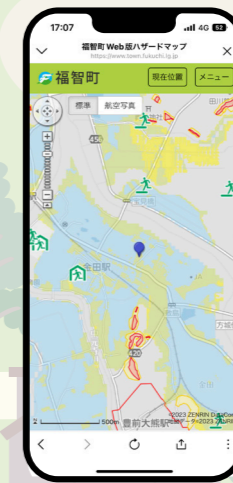

↑避難の意味、正しい行動を理解する。

↑防災情報を確認し、万全の備えを。

- 河川カメラチェック**
災害時の河川の水位をリアルタイムで把握できるカメラ。
- 気象庁/雨雲の動き**
天気予報や台風の進路など気象情報を確認ができる。
- 福岡県避難所情報**
福智町の避難所開設情報や場所を確認ができる。

「防災情報」で万全の備えを 日々の暮らしをLINEで守ろう

1 「デジタル避難訓練」について

福智町 24.01.01 万が一に備えて、約5分でできる「デジタル避難訓練」です。

「デジタル避難訓練」では、「防災情報」にある、さまざまな機能の活用方法などを避難訓練をとおして紹介していきます。

↑手遅れになる前にいつ避難するかを確認しましょう。

タップ

↑これで大雨想定訓練は終了です。お疲れ様でした。

2 「防災行政無線案内」について

タップ

福智町 24.01.01

「防災行政無線案内」では、福智町の行事情報や防災情報等を放送していますが、聞こえづらかったり、聞き逃した場合でも放送された内容(放送後、直近の内容)を電話で確認することができる電話案内サービスです。

「防災情報」をタップ。

タップ

今回は、大雨の場合を想定して訓練を行っていきます。

タップ

↑ハザードマップを確認。

↑「同意する」をタップ。

↑マップで災害リスクを確認。

P7へ