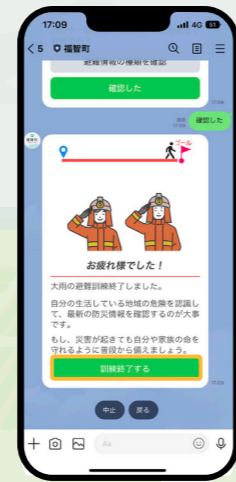

↑避難の意味、正しい行動を理解する。

↑防災情報を確認し、万全の備えを。

- 河川カメラチェック**
災害時の河川の水位をリアルタイムで把握できるカメラ。
- 気象庁/雨雲の動き**
天気予報や台風の進路など気象情報を確認ができる。
- 福岡県避難所情報**
福智町の避難所開設情報や場所を確認ができる。

「防災情報」で万全の備えを 日々の暮らしをLINEで守ろう

1 「デジタル避難訓練」について

福智町 24.01.01 万が一に備えて、約5分でできる「デジタル避難訓練」です。

「デジタル避難訓練」では、「防災情報」にある、さまざまな機能の活用方法などを避難訓練をとおして紹介していきます。

↑手遅れになる前にいつ避難するかを確認しましょう。

タップ

↑これで大雨想定訓練は終了です。お疲れ様でした。

2 「防災行政無線案内」について

タップ

福智町 24.01.01

「防災行政無線案内」では、福智町の行事情報や防災情報等を放送していますが、聞こえづらかったり、聞き逃した場合でも放送された内容(放送後、直近の内容)を電話で確認することができる電話案内サービスです。

「防災情報」をタップ。

タップ

今回は、大雨の場合を想定して訓練を行っていきます。

タップ

↑ハザードマップを確認。

↑「同意する」をタップ。

↑マップで災害リスクを確認。

P7へ