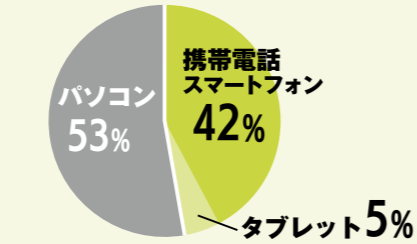

より便利に身近に、 充実の機能と内容で リニューアル!

毎月約1万件のアクセスがある福智町公式HP(ホームページ)。公開から12年目を迎え、目まぐるしく変わるネット環境に対応するため大幅リニューアルした内容をご紹介します。

今では国民の8割、1億人以上が利用するインターネット。利用率の増加やスマートフォンの普及により、その果たす役割は以前と比べ格段に大きくなりました。今回より身近な存在となったHPをさらに活用されるメディアとして成長させるため、福智町公式HPの10年ぶり2回目のリニューアルに着手。福智町誕生12年の節目である3月6日、装い新たに公開されました。

↑昨年1年間の福智町公式HPを閲覧した端末の割合。パソコン以外が約半数を占め、今後も増加することが予想されます。

前公式HPのトップ画面。導入当時はまだネットの回線速度も遅く、データ量の少ないテキスト中心のデザインが主流でした。

今日は子育てのイベントがあるみたい!

予定を立てる時には、福智町のHPを活用する大田さん。特に子育て関連行事は見逃しません!

カセットボンベは
何色のゴミ袋?

ゴミ捨ての時に悩むゴミ袋の色…。ゴミ検索では約650のゴミの分別が登録されています。