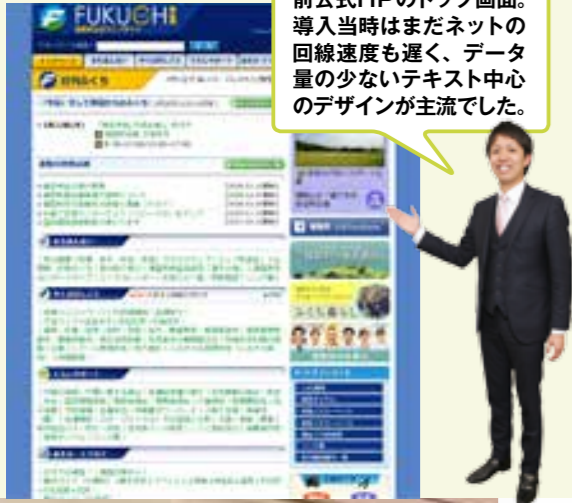

より便利に身近に、 充実の機能と内容で リニューアル!

毎月約1万件のアクセスがある福智町公式HP(ホームページ)。公開から12年目を迎え、目まぐるしく変わるネット環境に対応するため大幅リニューアルした内容をご紹介します。

今では国民の8割、1億人以上が利用するインターネット。利用率の増加やスマートフォンの普及により、その果たす役割は以前と比べ格段に大きくなりました。今回より身近な存在となったHPをさらに活用されるメディアとして成長させるため、福智町公式HPの10年ぶり2回目のリニューアルに着手。福智町誕生12年の節目である3月6日、装い新たに公開されました。

今、自治体には高齢者や障害者など誰もがHPを支援なく利用できることを指す「ウェブアクセシビリティ」への対応が求められています。3月末までに総務省が求める基準に適合することが定められており、今回のリニューアルの大きな理由の一つとなりました。

リアルタイムの更新や利用者の求める情報検索など、HPだからこそできる情報発信を行いますので、広報紙と合わせてご利用ください。

福智町公式HP利用端末 (平成29年1月1日~12月31日)

↑昨年1年間の福智町公式HPを閲覧した端末の割合。パソコン以外が約半数を占め、今後も増加することが予想されます。

前公式HPのトップ画面。導入当時はまだネットの回線速度も遅く、データ量の少ないテキスト中心のデザインが主流でした。

今日は子育てのイベントがあるみたい!

予定を立てる時には、福智町のHPを活用する大田さん。特に子育て関連行事は見逃しません!

カセットボンベは
何色のゴミ袋?

ゴミ捨ての時に悩むゴミ袋の色…。ゴミ検索では約650のゴミの分別が登録されています。

子育て支援センターってどこだっけ?

子育て支援センターのイベントに行くことになった大田さん。施設の場所をマップで確認できて便利!

町内のお店を探して
友達とランチ♪

遠くの友達が福智に遊びに来てくれた! 「観光サイト」で町の見所やグルメをチェックしておもてなし!

役場での手続きって
難しそうだけど
「手続ナビ」で安心!

友達が今度福智に転入するみたい。必要な情報がすぐに見つかる「手続ナビ」を教えてあげよう!