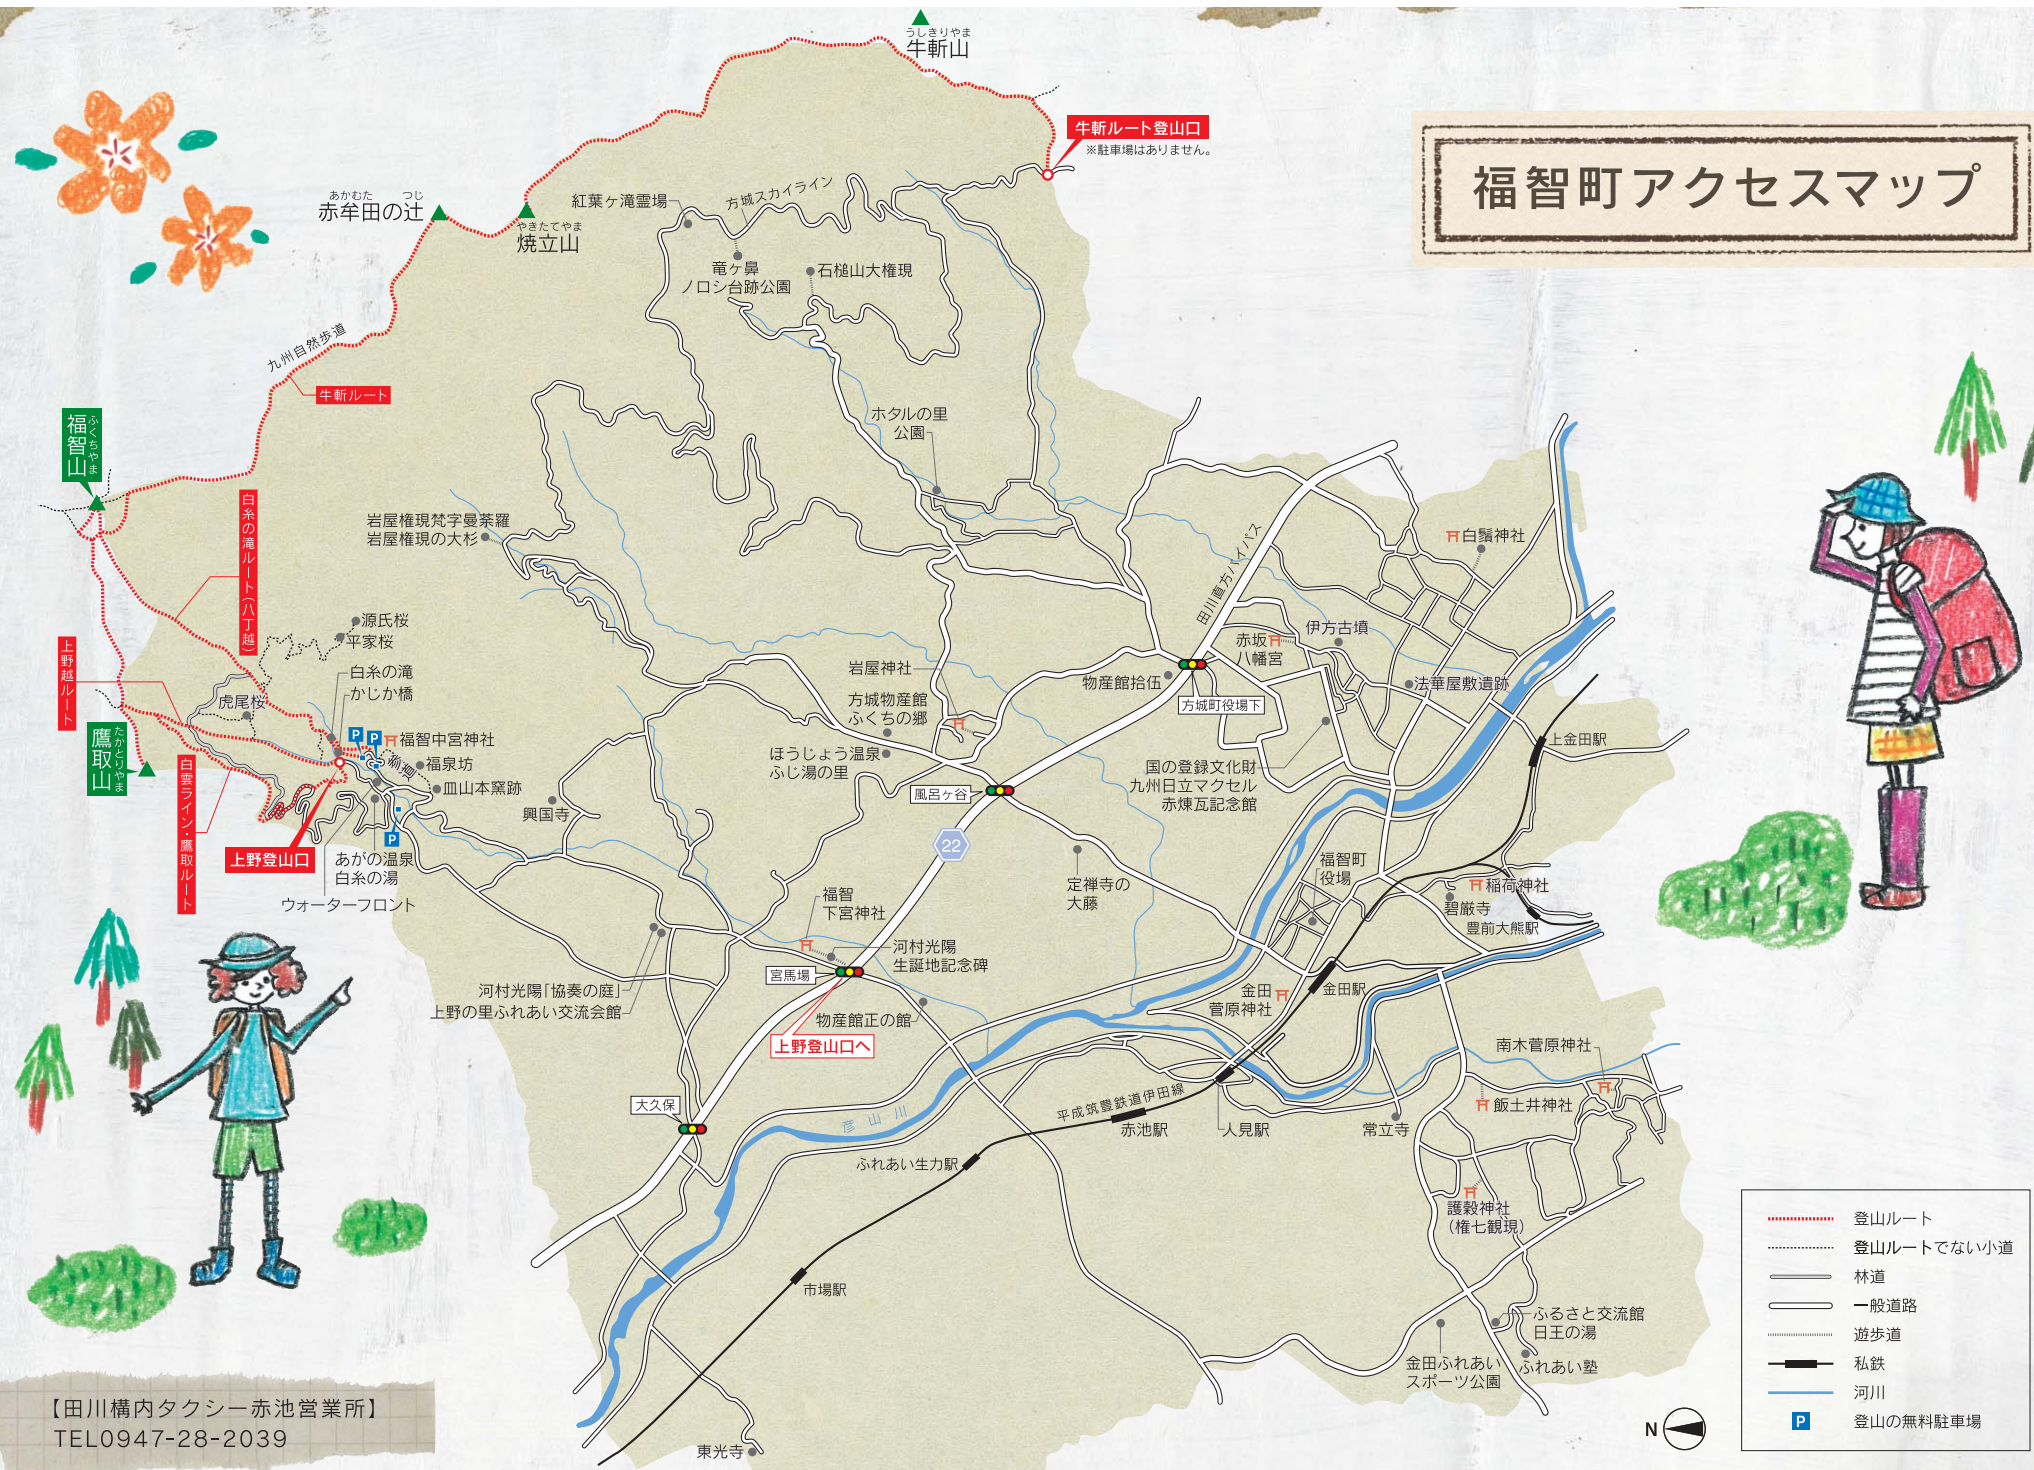

福智町アクセスマップ

【田川構内タクシー赤池営業所】
TEL0947-28-2039

- 登山ルート
- - - - - 登山ルートでない小道
- 林道
- 一般道路
- 遊歩道
- 私鉄
- 河川
- P 登山の無料駐車場