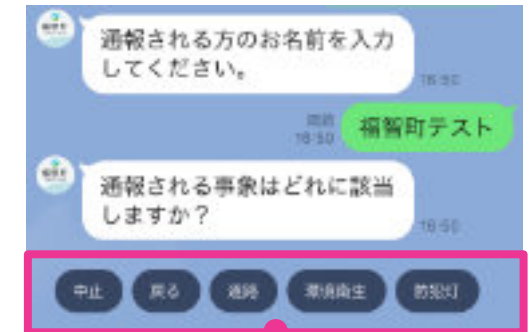

写真通報／道路の損傷を通報する方法

① 暮らし手続きから、
写真通報をタップ

② 同意するをタップ

③ 事象・種別を選択

事象を選択

道路の種別を選択

4 事象の写真を送信

5 位置情報を送信

6 確認日と内容を送信

他にも、不法投棄の通報
動物の死骸通報、防犯灯
の通報もご利用できます。