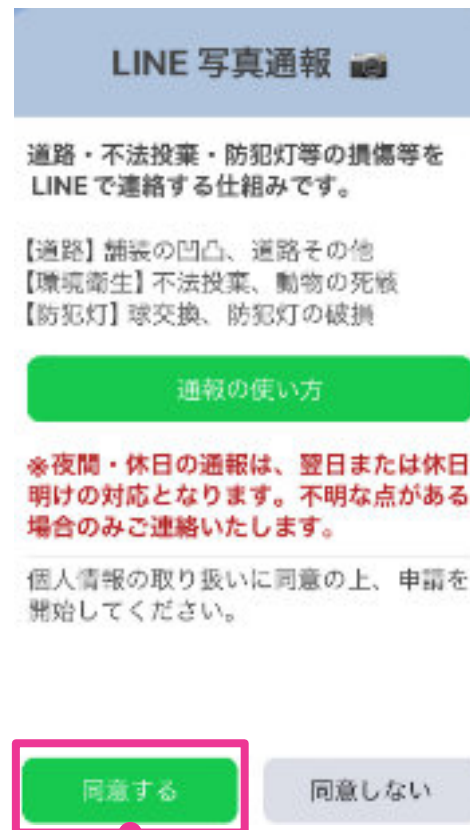

写真通報／道路の損傷を通報する方法

① 暮らし手続きから、
写真通報をタップ

② 同意するをタップ

③ 事象・種別を選択

事象を選択

道路の種別を選択

4 事象の写真を送信

5 位置情報を送信

6 確認日と内容を送信

他にも、不法投棄の通報
動物の死骸通報、防犯灯
の通報もご利用できます。