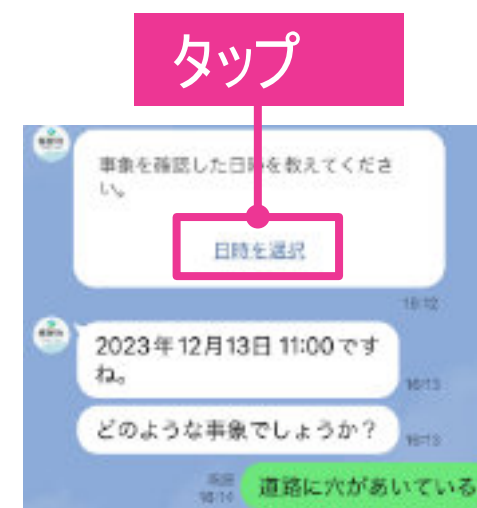

6 確認日と内容を送信