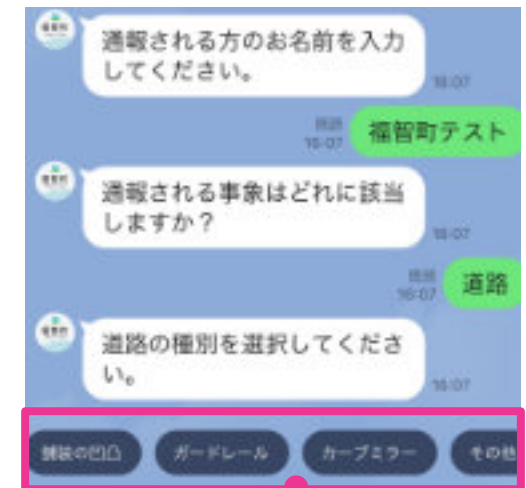

写真通報／道路の損傷を通報する方法

① 暮らし手続きから、
写真通報をタップ

② 同意するをタップ

③ 事象・種別を選択

事象を選択

道路の種別を選択

4 事象の写真を送信

5 位置情報を送信

6 確認日と内容を送信

他にも、不法投棄の通報
動物の死骸通報、防犯灯
の通報もご利用できます。