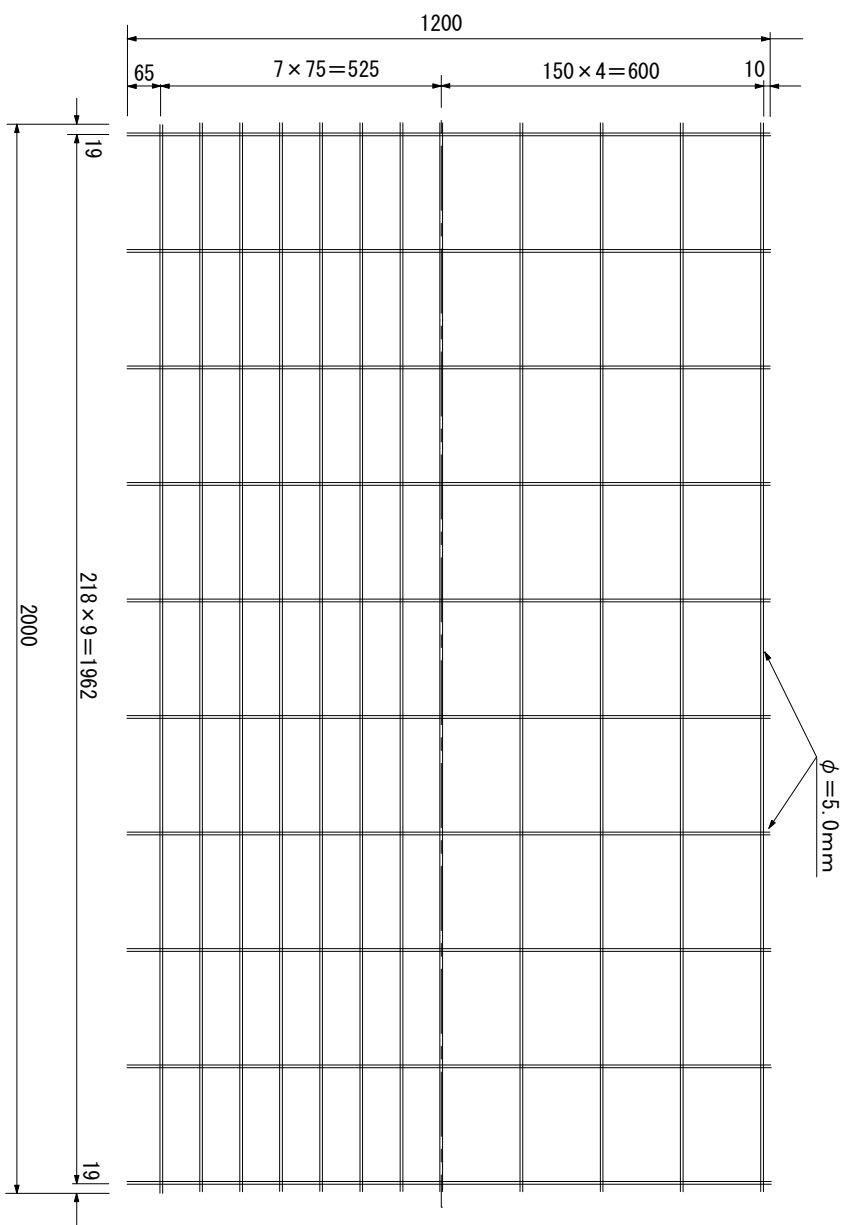

亜鉛メッキ鉄線使用 イノシシ用ワイヤーメッシュ

鉄網柵

支柱・補強用支柱

スリッ結束線