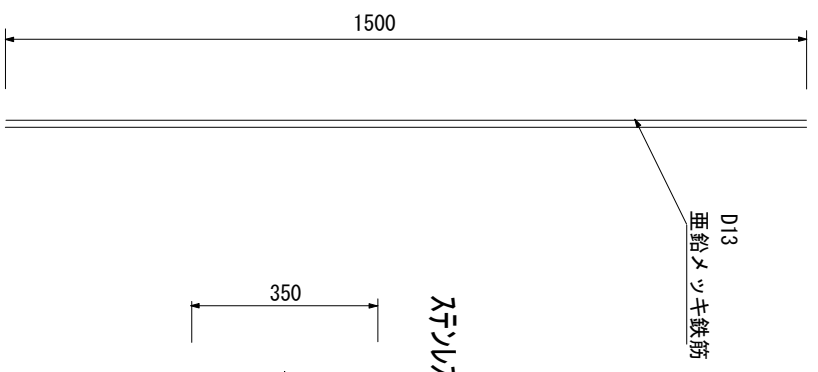

亜鉛メッキ鉄線使用 イノシシ用ワイヤーメッシュ

鉄網柵

支柱・補強用支柱

スリッ結束線